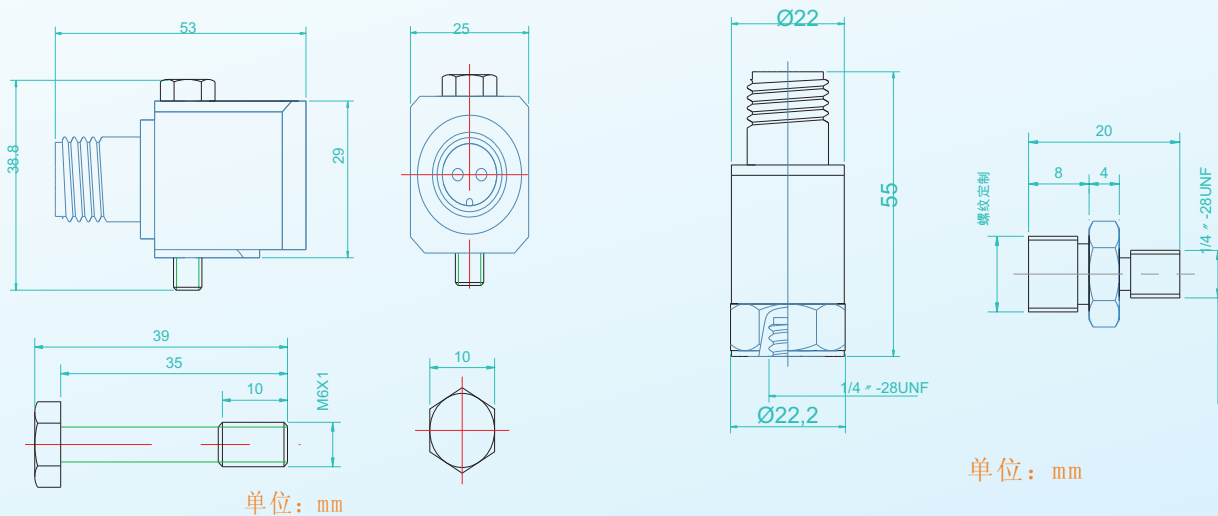

# RS136加速度传感器及选配磁座结构尺寸图

## ▲尺寸

RS136-1A

RS136-2A

RS136-3A

RS136-4A

小磁座尺寸图

替代美国C.T.C.公司速度传感器