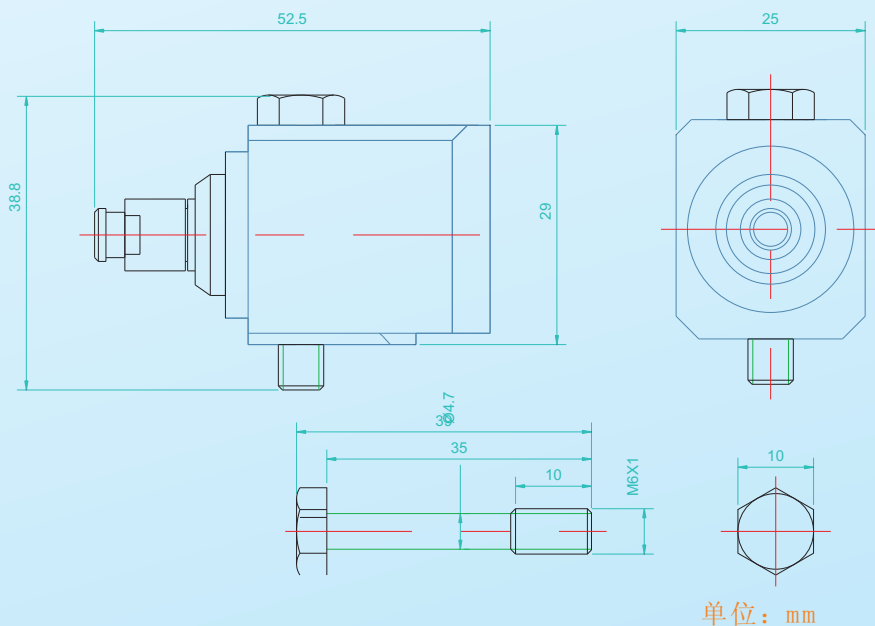

# RS136加速度传感器及选配磁座结构尺寸图

## ▲尺寸

RS136-1A

RS136-2A

RS136-3A

RS136-4A

小磁座尺寸图

替代美国C.T.C.公司速度传感器