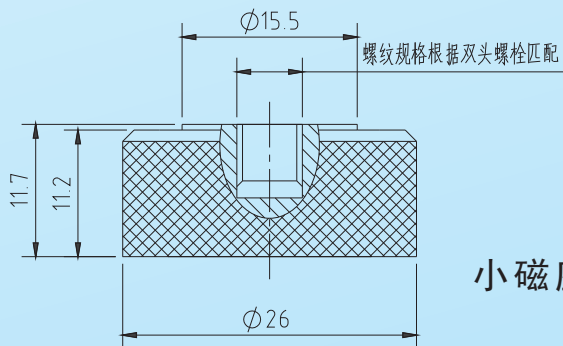

# RS136加速度传感器及选配磁座结构尺寸图

## ▲尺寸

RS136-1A

RS136-2A

RS136-3A

RS136-4A

小磁座尺寸图

替代美国C.T.C.公司速度传感器