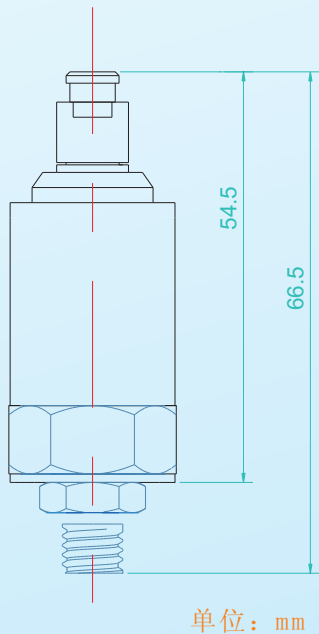

# RS136加速度传感器及选配磁座结构尺寸图

## ▲尺寸

RS136-1A

RS136-2A

RS136-3A

RS136-4A

小磁座尺寸图

替代美国C.T.C.公司速度传感器